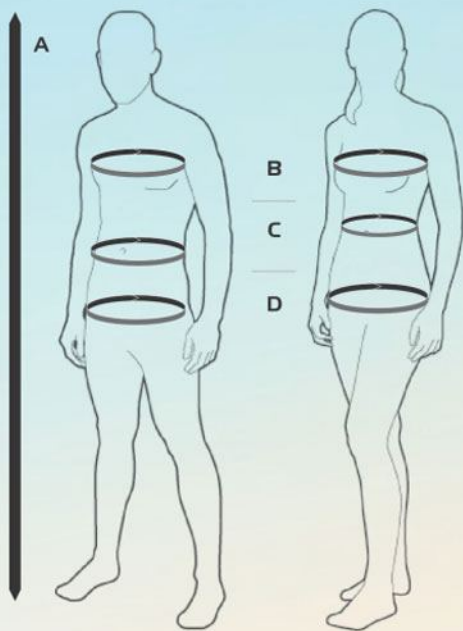

customized graphic design !

rozmiar/size:
WOMEN: 32 - 46

rozmiar/size:
MEN: XS - XXXL
JUNIOR: 152 - 182

PRZY STROJACH SUBLIMOWANYCH

NUMERY NA KOSZULCE I SPODENKACH + NADruk TRZECH REKLAM NA KOSZULCE W CENIE !!! (nazwisko zawodnika jest dodatkowo płatne)

by sublimation sets numbers on top/shirt and shorts + 3 advertisements/logos - IN PRICE INCLUDED
(name of the player - additional surcharge)

	PL: rozmiar EN: size
A	PL: wzrost EN: height
B	PL: obwód klatki EN: chest
C	PL: obwód pasa EN: waist
D	PL: obwód bioder EN: hips