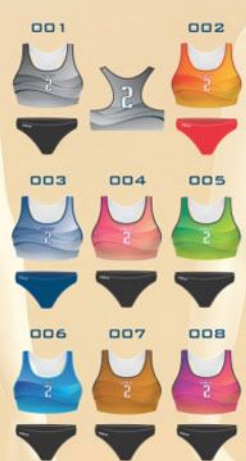

ASCENT MEN

rozmiar/size:
MEN: XS - XXXL
JUNIOR: 152 - 182

AURORA WOMEN

rozmiar/size:
WOMEN: 32 - 46

*brak możliwości innych zestawów kolorystycznych / no other colour-sets available

SHELL MEN

rozmiar/size:
MEN: XS - XXXL
JUNIOR: 152 - 182

PEARL WOMEN

rozmiar/size:
WOMEN: 32 - 46

*brak możliwości innych zestawów kolorystycznych / no other colour-sets available

GRIT MEN

rozmiar/size:
MEN: XS - XXXL
JUNIOR: 152 - 182

DUNA WOMEN

rozmiar/size:
WOMEN: 32 - 46

ROLLER MEN

rozmiar/size:
MEN: XS - XXXL
JUNIOR: 152 - 182

TIDE WOMEN

rozmiar/size:
WOMEN: 32 - 46

DUST MEN

rozmiar/size:
MEN: XS - XXXL
JUNIOR: 152 - 182

HAZE WOMEN

rozmiar/size:
WOMEN: 32 - 46

*brak możliwości innych zestawów kolorystycznych / no other colour-sets available

REFLEX MEN

rozmiar/size:
MEN: XS - XXXL
JUNIOR: 152 - 182

GLAM WOMEN

rozmiar/size:
WOMEN: 32 - 46

*brak możliwości innych zestawów kolorystycznych / no other colour-sets available